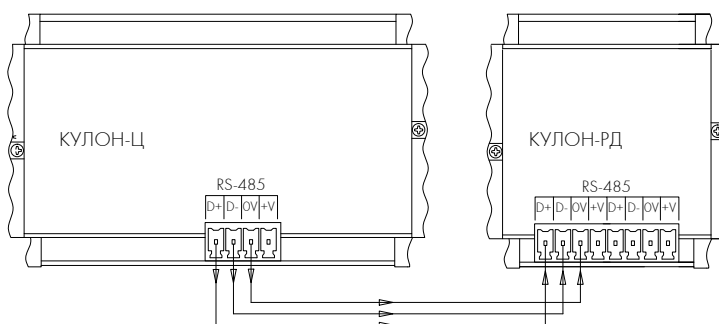

Внимание!

В устройстве используется опасное для жизни напряжение переменного тока ~100-240 В

Общие сведения

Модуль управления КУЛОН-РД предназначен для управления специализированными светильниками, адаптированными для работы по технологии LiTouch, или светильниками, с установленным оконечным устройством - Модуль РД. КУЛОН-РД представляет собой радиомодем стандарта IEEE 802.15.4, ISM диапазона 868/915 МГц, работающий по технологии LiTouch. Функции устройства заключаются в совместной работе с Модулем РД, посредством которого осуществляется индивидуальное управление светильниками, сбор и передача данных о работоспособности и энергопотреблении каждого светильника в единую диспетчерскую службу. Оборудование устанавливается на DIN-рейку в шкаф управления наружным освещением (УВР ШУНО КУЛОН) или в уже существующие шкафы. Удаленное управление и сбор данных с модуля осуществляются с сервера КУЛОН, с помощью программного обеспечения системы КУЛОН, через контроллеры по интерфейсу RS-485 (MODBUS).

Монтаж устройства

1. Установить устройство на DIN-рейку в шкаф наружного освещения;
2. Соединить между собой модули «КУЛОН-Ц» и «КУЛОН-РД» через интерфейс RS-485;

3. Установить выносную антенну и закрепить ее в подходящем месте. Подключить разъем антенны к антенному входу модуля;
4. К клеммному разъему «IN» подключить питание. Убедиться, что на устройстве загорелся желтый светодиод «BUS». Светодиод «BUS» мигает при передаче данных по шине RS-485;
5. Связь устройства с осветительными приборами осуществляется по радиоканалу на частоте 868 МГц через установленные на них радиомодули. Во время обмена данными по радиоканалу мигает светодиод «STATUS».