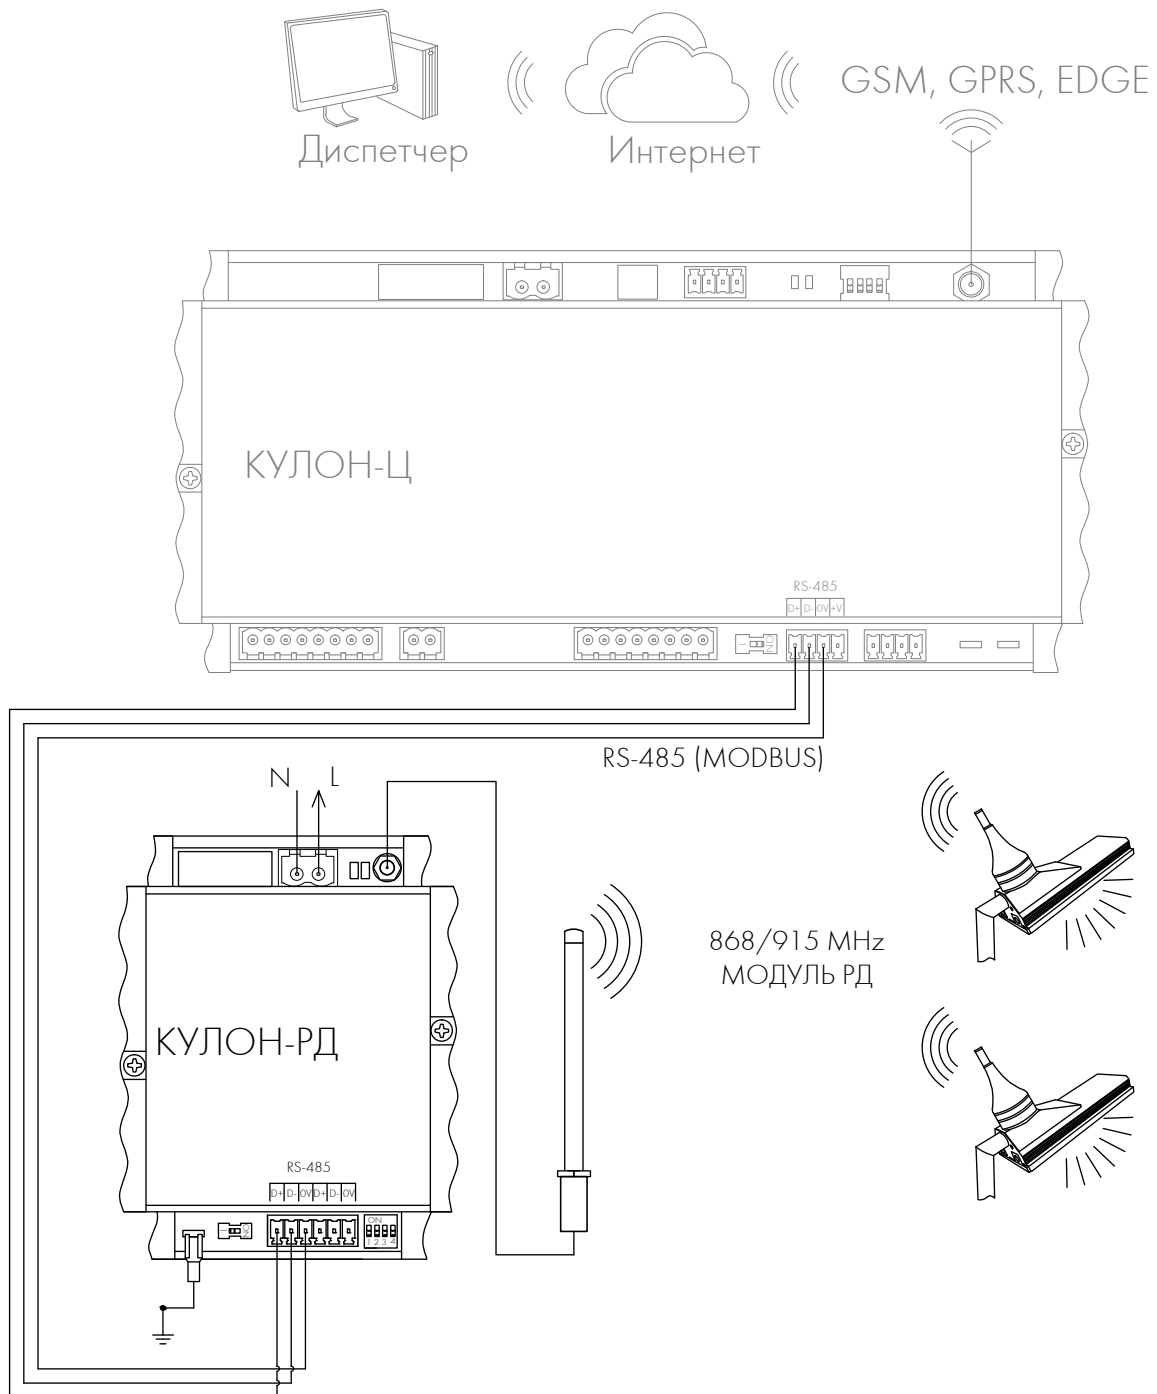

Внимание!

В устройстве используется опасное для жизни напряжение переменного тока ~100-240 В

Общие сведения

Модуль управления КУЛОН-РД предназначен для управления специализированными светильниками, адаптированными для работы по технологии LiTouch, или светильниками, с установленным оконечным устройством - Модуль РД. КУЛОН-РД представляет собой радиомодем стандарта IEEE 802.15.4, ISM диапазона 868/915 МГц, работающий по технологии LiTouch. Функции устройства заключаются в совместной работе с Модулем РД, посредством которого осуществляется индивидуальное управление светильниками, сбор и передача данных о работоспособности и энергопотреблении каждого светильника в единую диспетчерскую службу. Оборудование устанавливается на DIN-рейку в шкаф управления наружным освещением (УВР ШУНО КУЛОН) или в уже существующие шкафы. Удаленное управление и сбор данных с модуля осуществляются с сервера КУЛОН, с помощью программного обеспечения системы КУЛОН, через контроллеры по интерфейсу RS-485 (MODBUS).

Монтаж устройства

1. Установить устройство на DIN-рейку в шкаф наружного освещения;
2. Соединить между собой модули «КУЛОН-Ц» и «КУЛОН-РД» через интерфейс RS-485;

3. Установить выносную антенну и закрепить ее в подходящем месте. Подключить разъем антенны к антенному входу модуля;
4. К клеммному разъему «IN» подключить питание. Убедиться, что на устройстве загорелся желтый светодиод «BUS». Светодиод «BUS» мигает при передаче данных по шине RS-485;
5. Связь устройства с осветительными приборами осуществляется по радиоканалу на частоте 868 МГц через установленные на них радиомодули. Во время обмена данными по радиоканалу мигает светодиод «STATUS».

Внимание!

Перед монтажом и включением питания необходимо убедиться в исправности защитного заземления, кабельных соединений и мест их подключения.

Схема подключения

Использование диспетчером

Управление поламповым контролем осуществляется с пульта управления диспетчера, использующего специализированное программное обеспечение «КУЛОН».